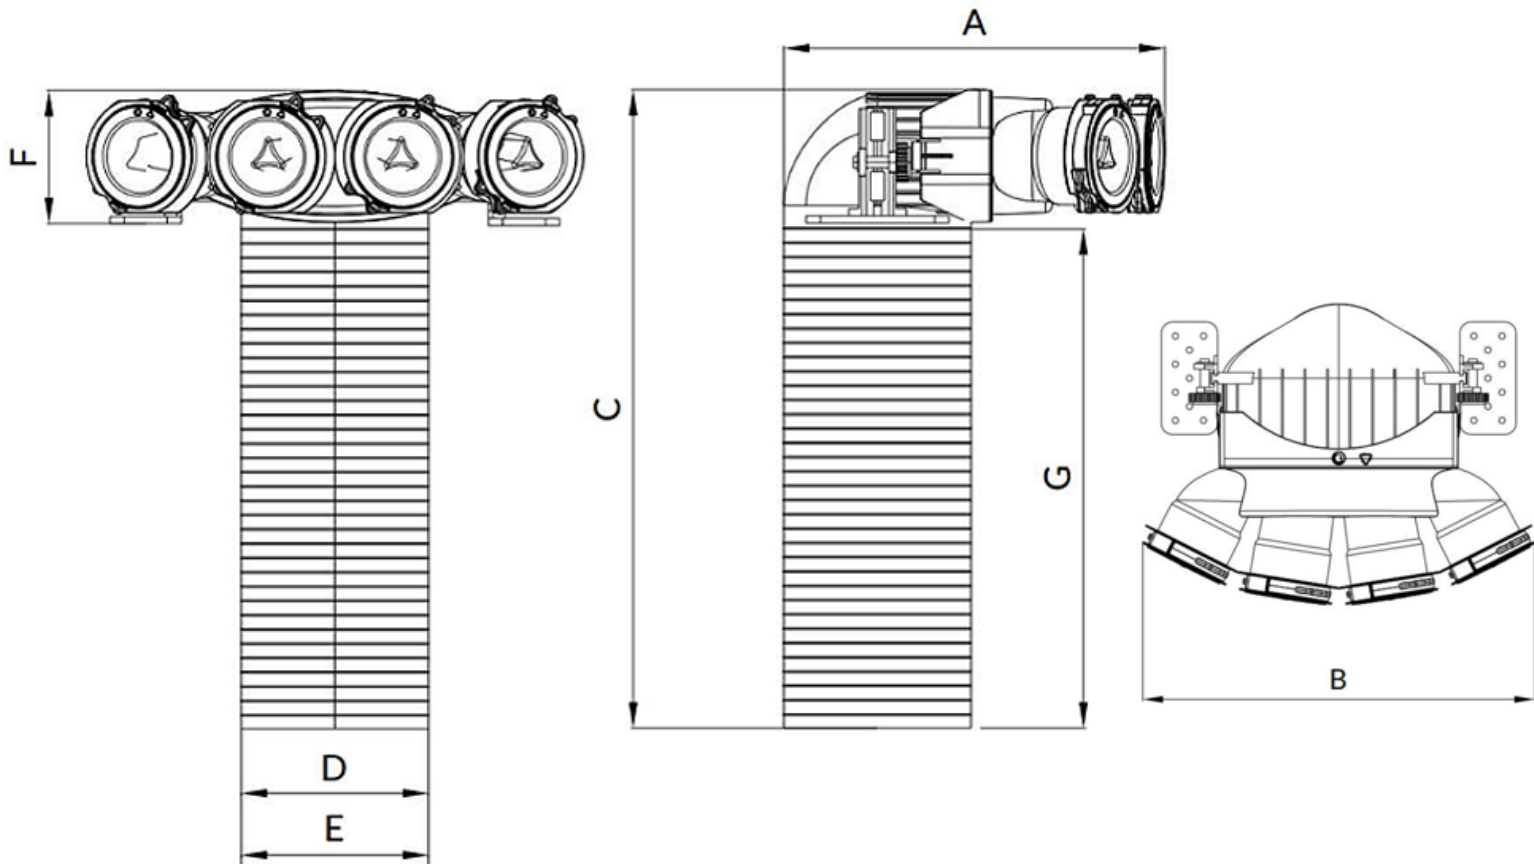

MÉRETEK							ANYAG	CSATL. SZÁMA	SÚLY	CIKKSZÁM
Hosszúság A	Szélesség B	Magasság C	Belső átmérő D	Külső átmérő E	63 mm-es csatlakozó magassága F	125 mm cső magasság G	PP	4	0,78 kg	52346300100W
267 mm	347 mm	447 mm	125 mm	131 mm	95 mm	349 mm				

### HEATPEX ARIA CONNECT 4x63 Plenum box