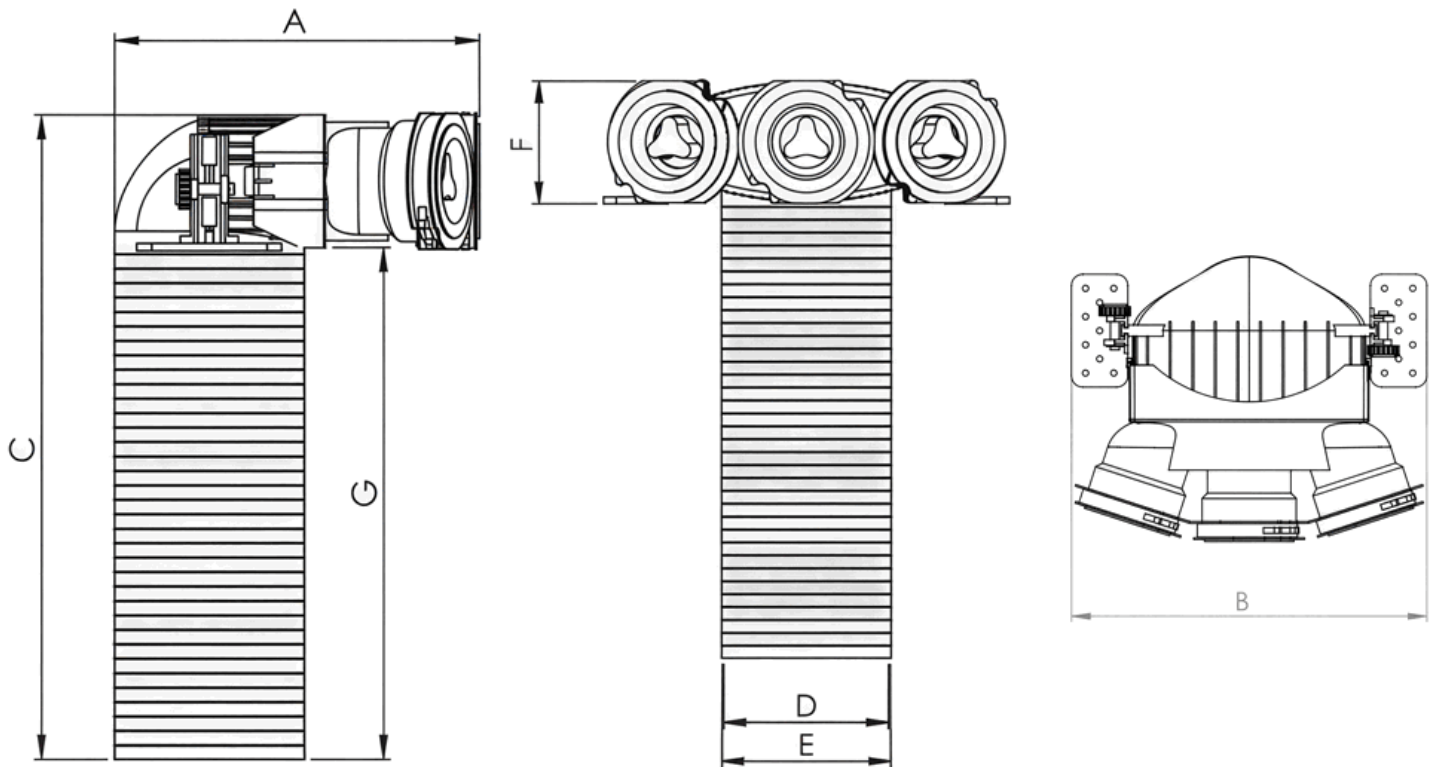

MÉRETEK							ANYAG	CSATL. SZÁMA	SÜLY	CIKKSZÁM
Hosszúság A	Szélesség B	Magasság C	Belső átmérő D	Külső átmérő E	75 mm-es csatlakozó magassága F	125 mm cső magasság G	PP	3	0,754 kg	52337500100W
248 mm	315 mm	447 mm	124,1 mm	128 mm	95 mm	349 mm				

HEATPEX ARIA CONNECT 3x75 Plenum box