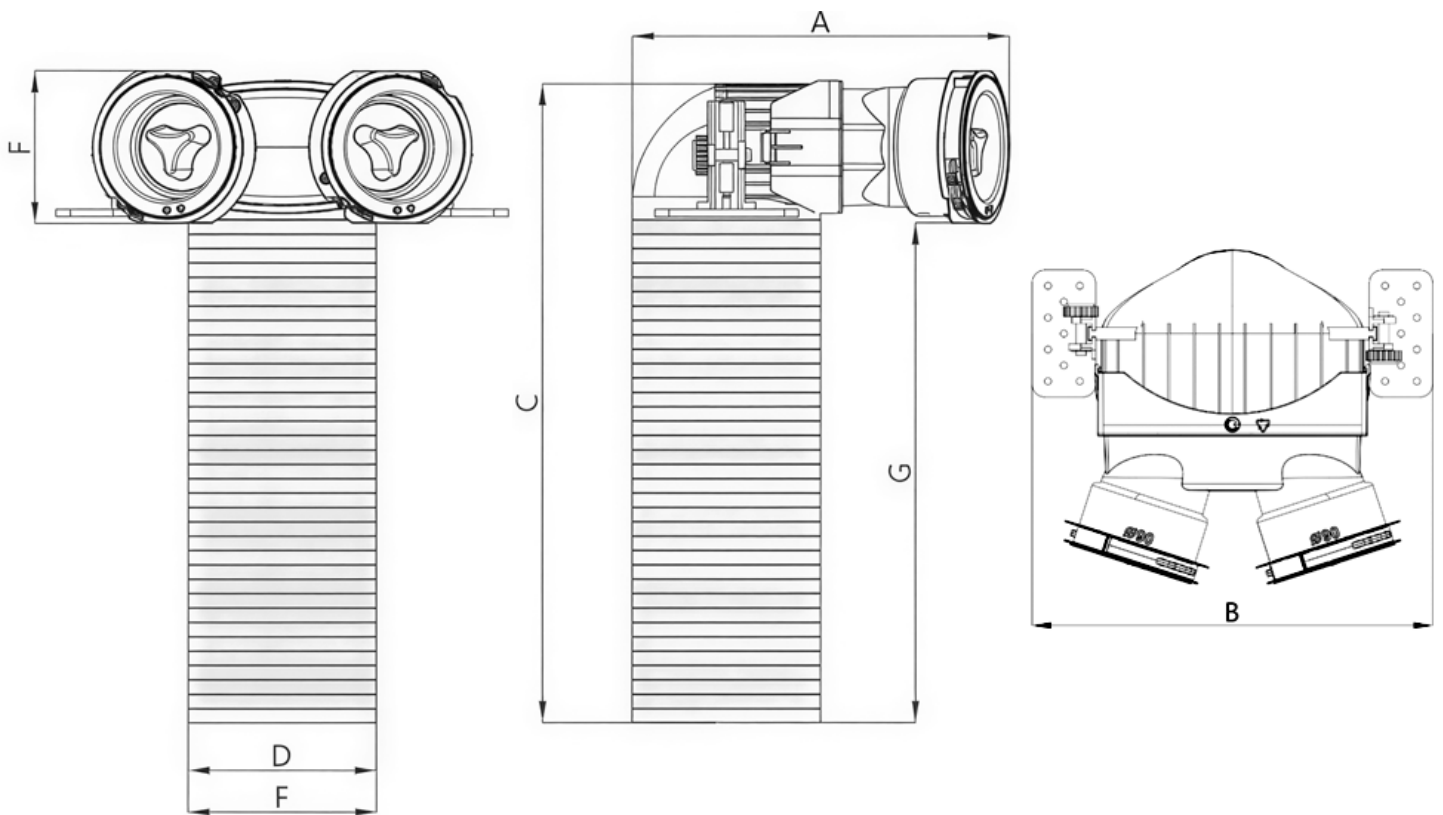

MÉRETEK							ANYAG	CSATL. SZÁMA	SÚLY	CIKKSZÁM
Hosszúság A	Szélesség B	Magasság C	Belső átmérő D	Külső átmérő E	90 mm-es csatlakozó magassága F	125 mm cső magasság G	PP	2	0,78 kg	52329000100W
263 mm	315 mm	447 mm	125 mm	128 mm	106 mm	349 mm				

### HEATPEX ARIA CONNECT 2x90 Plenum box