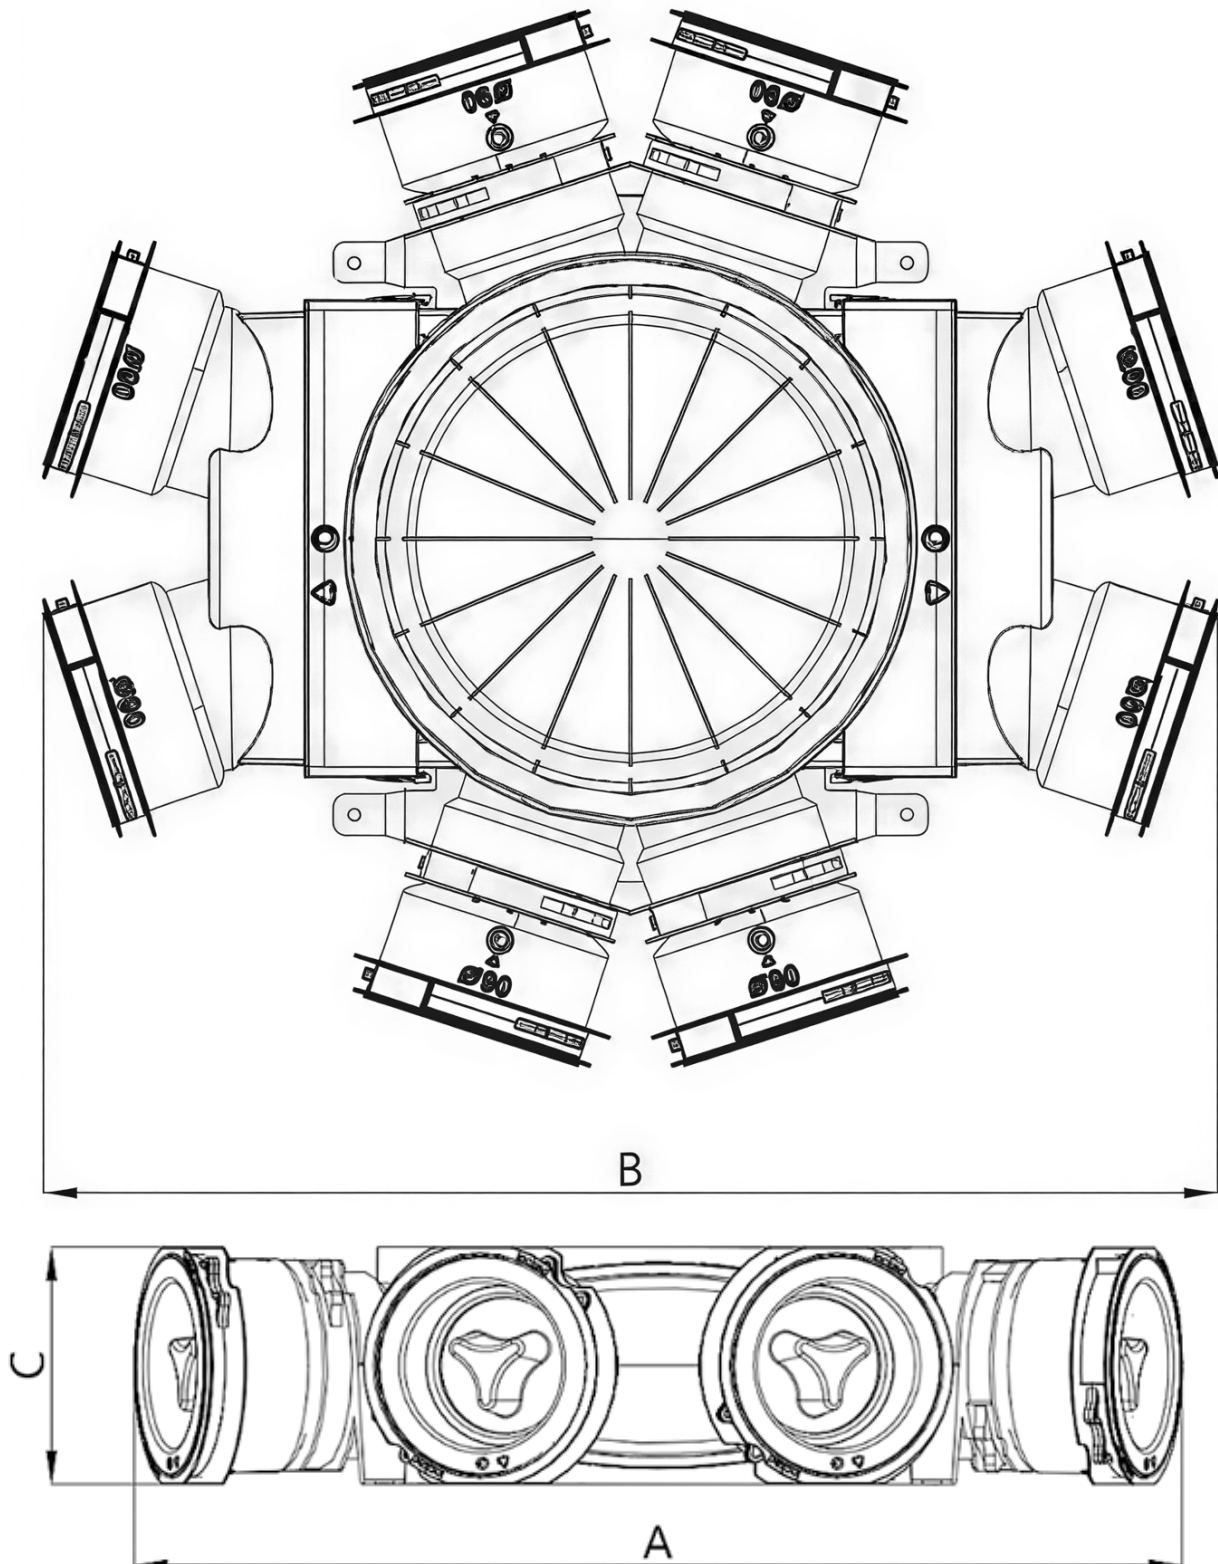

MÉRETEK			CSATLAKOZÓK SZÁMA	ANYAG	SÚLY	CIKKSZÁM
Hossz A	Szélesség B	Magasság C				
522 mm	470 mm	106 mm	8	PP	1,85 kg	52309000100W

HEATPEX Aria Connect 8x90 Distribution box