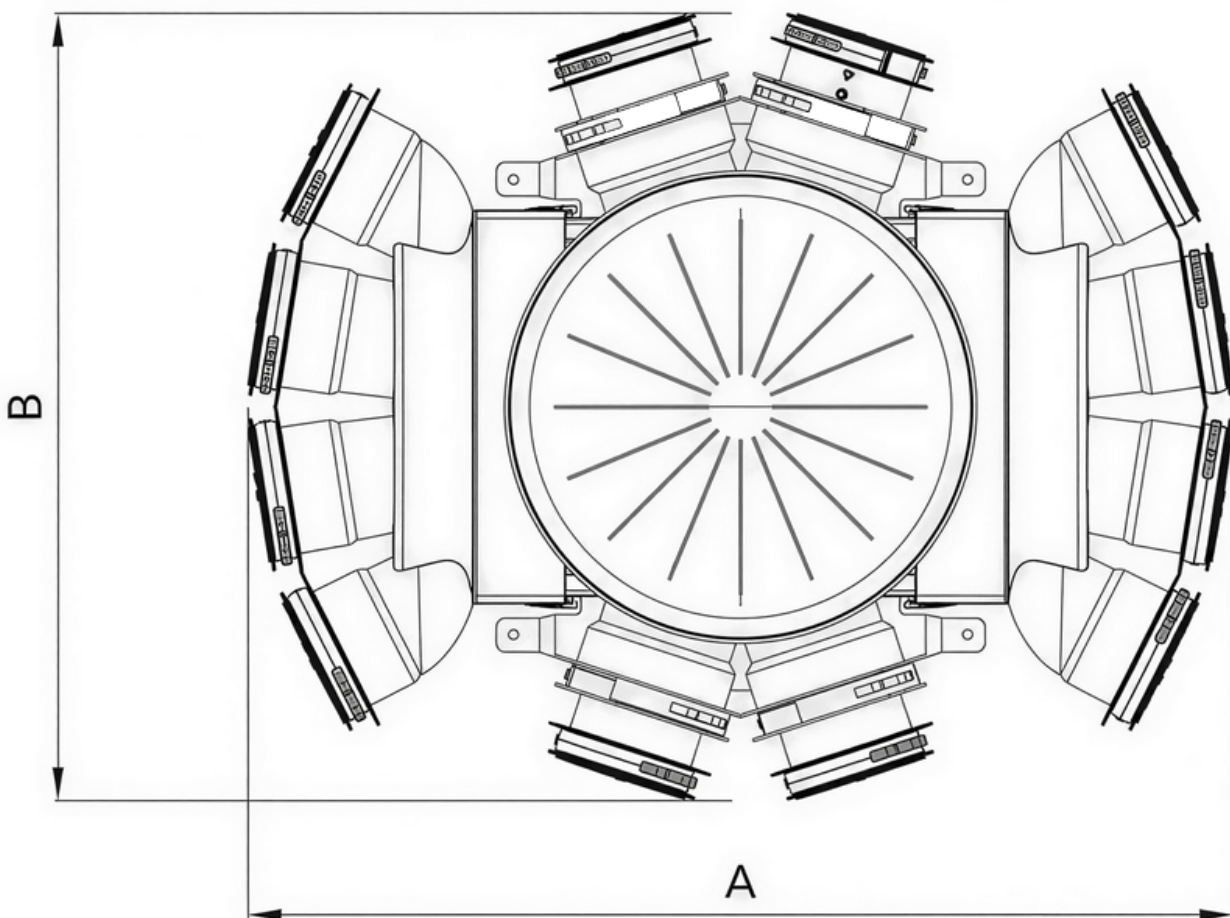

MÉRETEK			CSATLAKOZÓK SZÁMA	ANYAG	SÚLY	CIKKSZÁM
Hosszúság A	Szélesség B	Magasság C				
531 mm	424 mm	106 mm	12	PP	1,85 kg	52306300100W

HEATPEX ARIA CONNECT 12x63 Distribution box