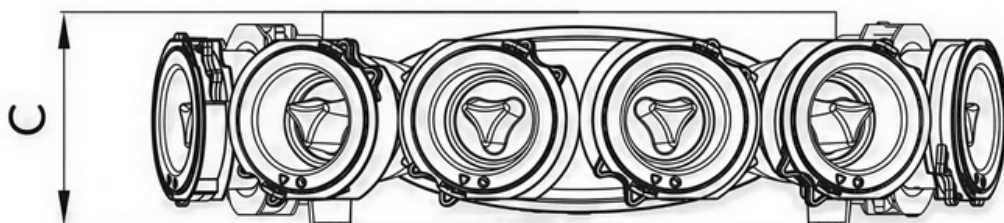

MÉRETEK			CSATLAKOZÓK SZÁMA	ANYAG	SÚLY	CIKKSZÁM
Hosszúság A	Szélesség B	Magasság C				
531 mm	424 mm	106 mm	12	PP	1,85 kg	52306300100W

HEATPEX ARIA CONNECT 12x63 Distribution box