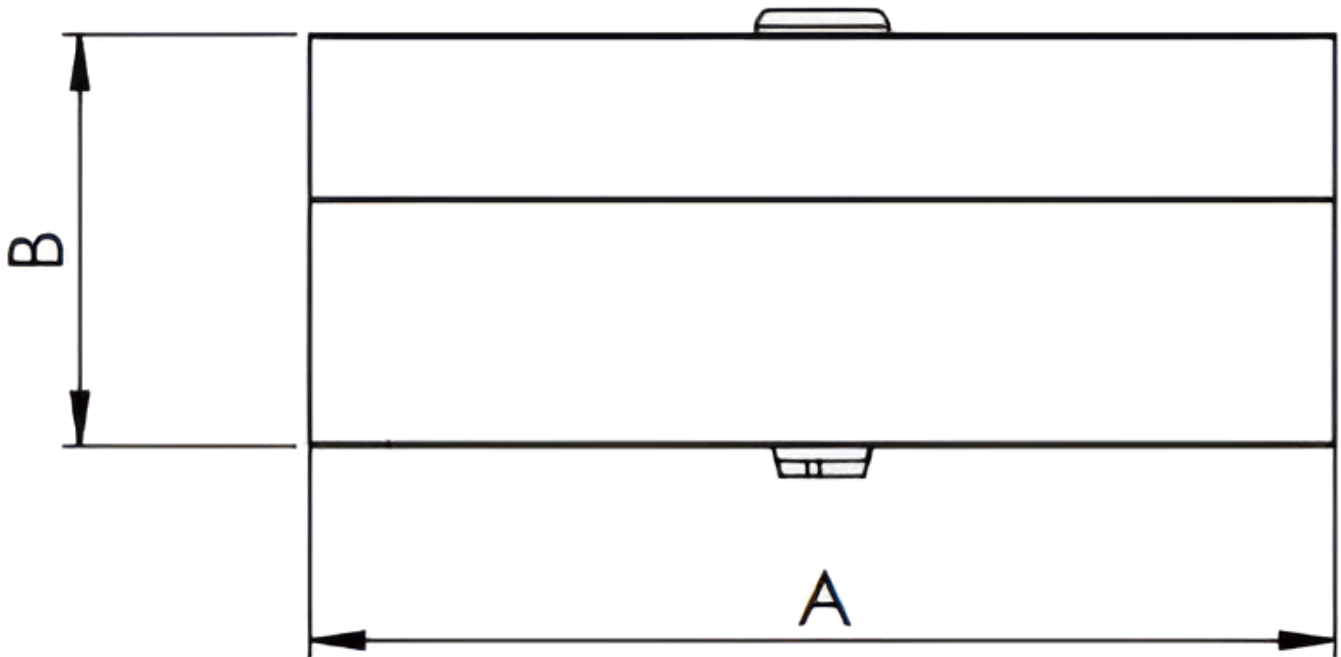

MÉRETEK		ANYAG	SÚLY	CIKKSZÁM
Átmérő A	Magasság B	EVA	0,05 kg	52002400100W
128 mm	50 mm			

### HEATPEX Aria Connect Damper/Silencer 125 mm